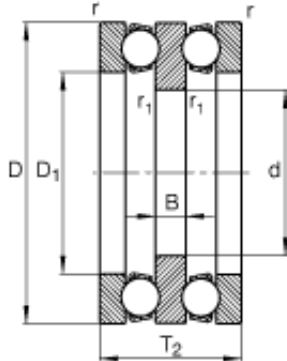

BEARING-MALAYSIA SDN.BHD.

45 mm x 90 mm x 10 mm FAG 52211 Thrust Ball Bearing

Bearing No. 52211

Size	45x90x45 mm
Bore Diameter	45 mm
Outer Diameter	90 mm
Width	45 mm
d	45 mm
D	90 mm
T ₂	45 mm
B	10 mm
D ₁	57 mm
D _{a max}	69 mm
d _{a max}	55 mm
r _{1 min}	0,6 mm
r _{a max}	1 mm
r _{a1 max}	0,6 mm
r _{min}	1 mm
m	0,571 kg / Weight
C _a	61000 N / Dynamic load rating (axial)
C _{0a}	134000 N / Static load rating (axial)
A	0,11 / Factor min. load
n _G	4350 1/min / Limiting speed
C _{ua}	6100 N / Fatigue limit load, axial

52211 Bearing 2D drawings and 3D CAD models